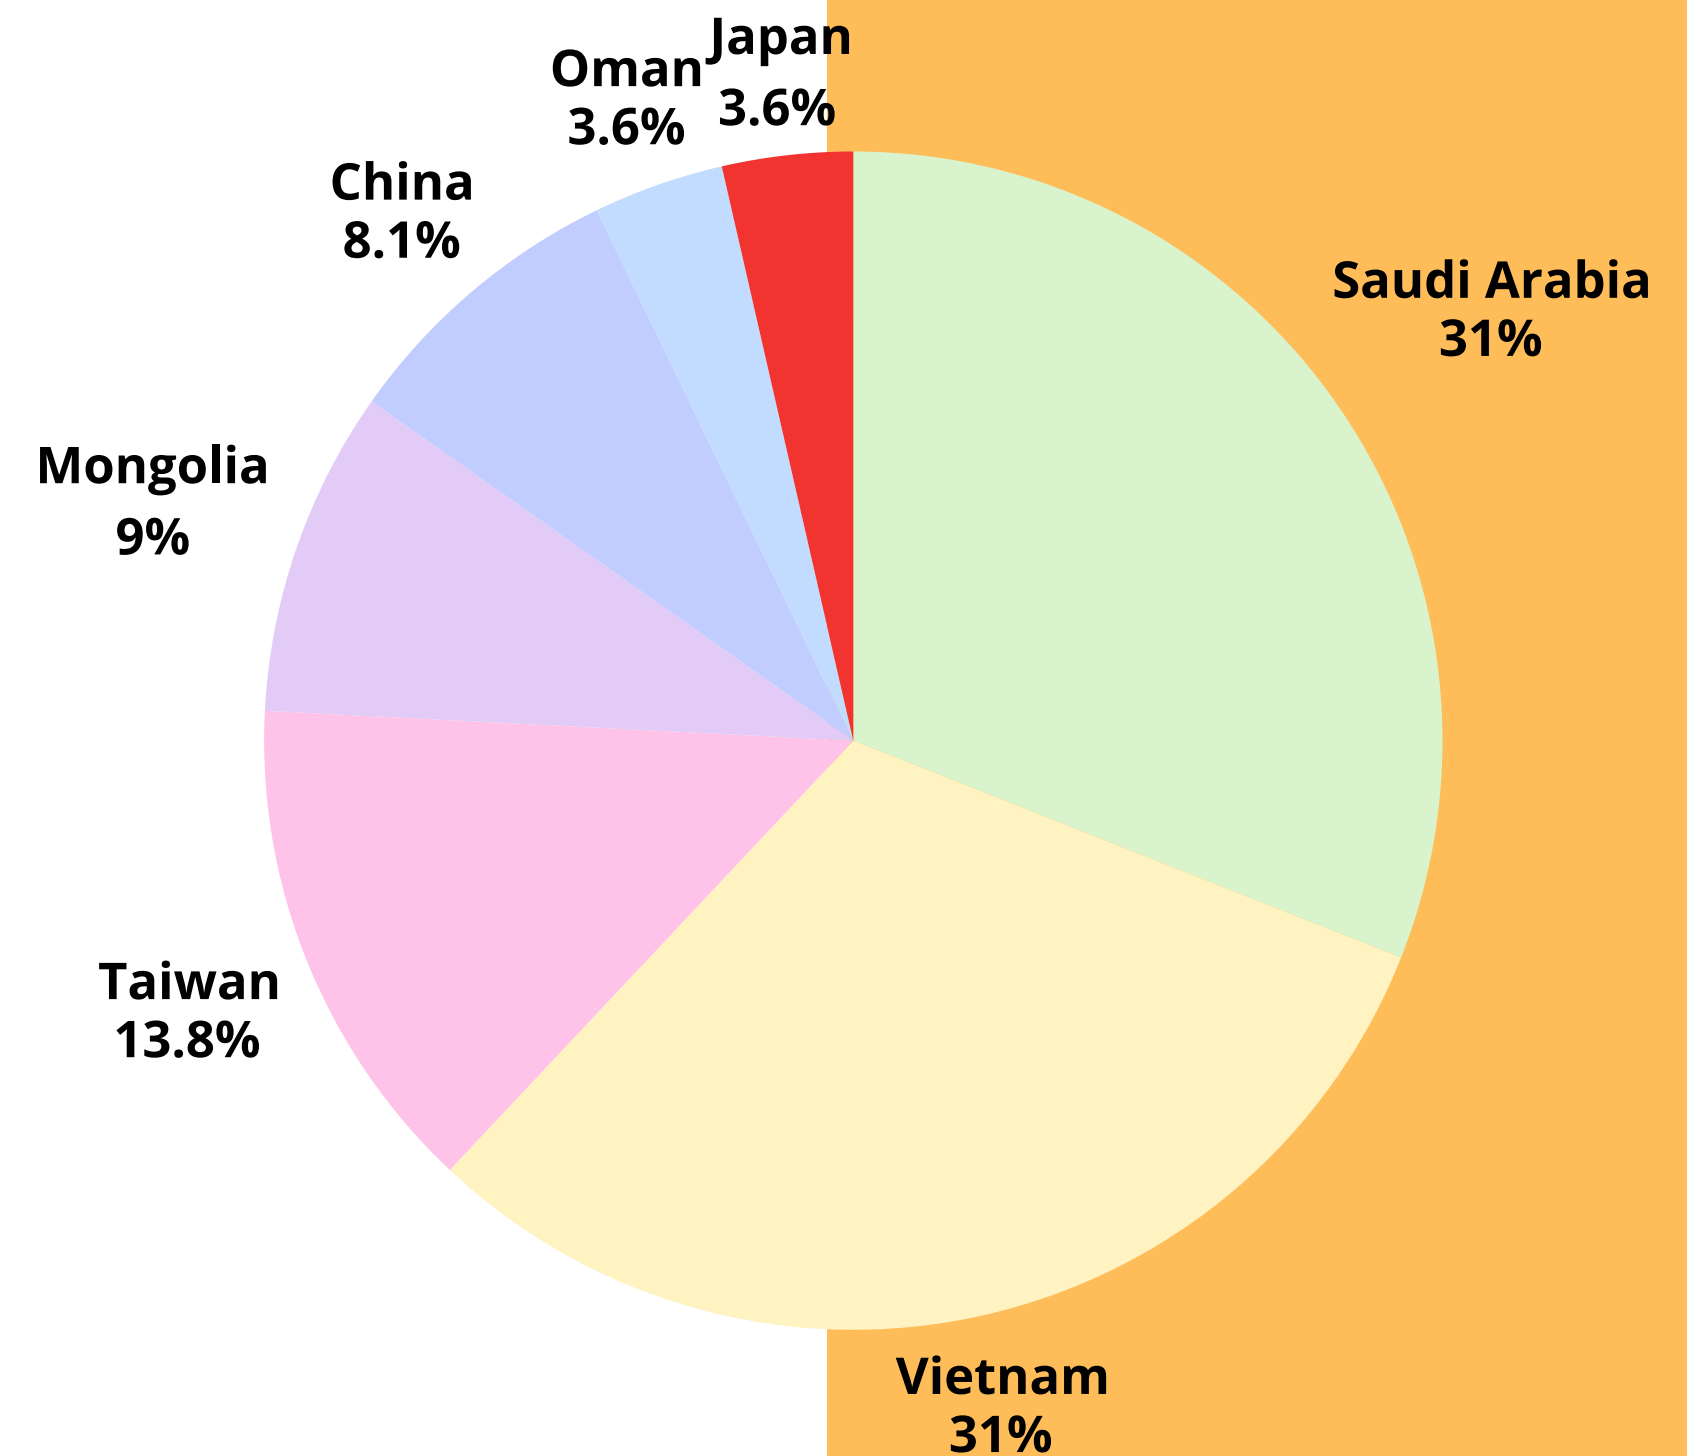

1階：ロビー・自習室・
学生ラウンジ

地下：Gym

Location -何でもそろそろ便利な立地-

Student Ratio By Nationality

日本人比率が非常に低いため、学校内では自然と英語でコミュニケーションを取る環境が生まれます。クラスはもちろん、休み時間や放課後も英語が飛び交い、勉強ではなく“生活そのもの”として英語を使う習慣が身に付きます。短期間でも大きな成長が期待できる、徹底した英語学習環境です。