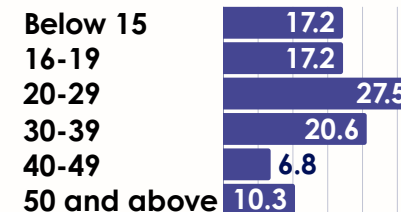

NEWSLETTER 02

Room Availability

ドミトリー	Male	Female
Single B	2026/3/8	2026/3/8
Twin B	2026/3/8	2026/3/8
Twin C	2026/3/8	2026/3/8
Quad B	2026/3/8	2026/3/8
Quad C	2026/3/8	2026/3/8

コンドミニアム	*4週以下のご滞在希望の場合はお問い合わせください。
Single A	6/28~7/18のみ満室
Twin A	6/28~7/18のみ満室
Triple A	Ask
1 BR Deluxe	Ask
2BR Suite	Ask

Nationality Ratio

Age

Gender

※キャンブは人数に含まず

ボランティアアクティビティー

先日、郊外の孤児院を訪問しました。元気いっぱいの子供たちとゲームをしたり歌を歌ったり、一緒に遊びながら楽しい時間を過ごしました。子供たちの笑顔に触れ、参加した学生にとっても貴重な経験となったようです。また、ボランティア活動に参加した学生には、修了証を発行しています。今後もこのような活動を通してさまざまな学びと交流の機会を提供していきます。