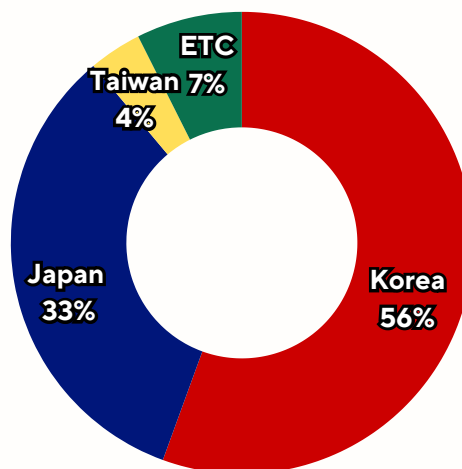

Nationality Ratio

Age

Gender

※キャンブは人数に含まず

ボランティアアクティビティー

先日、郊外の孤児院を訪問しました。元気いっぱいの子供たちとゲームをしたり歌を歌ったり、一緒に遊びながら楽しい時間を過ごしました。子供たちの笑顔に触れ、参加した学生にとっても貴重な経験となったようです。また、ボランティア活動に参加した学生には、修了証を発行しています。今後もこのような活動を通してさまざまな学びと交流の機会を提供していきます。