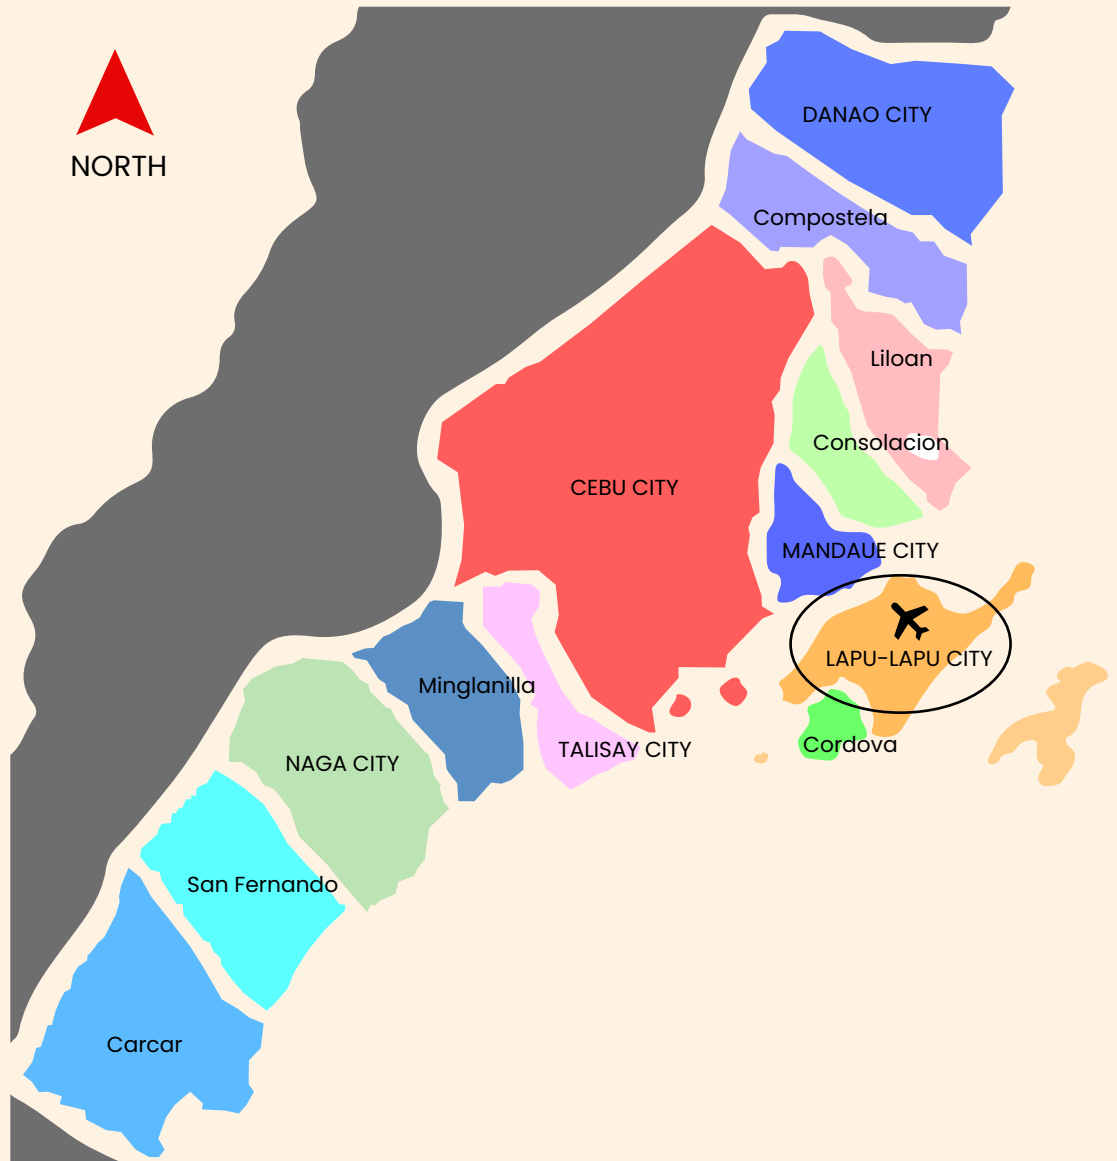

Philippine Map

Cebu Map

CEBU

Philinter Map

Philinter's Location

安全で、学習に集中できる環境

マクタン・セブ国際空港から車で約10分

生活に必要な施設が周辺に充実