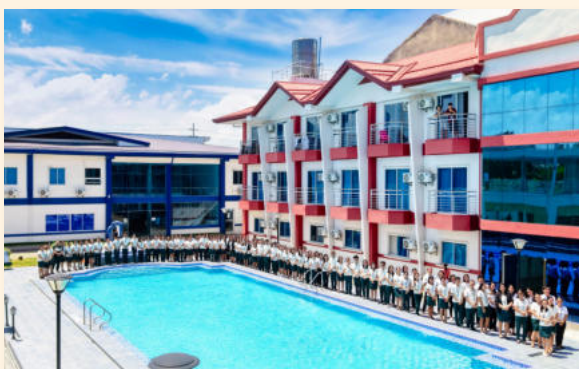

Highly Qualified Teachers

全講師が豊富な指導経験を持ち、効果的なレッスンを提供するための集中的な研修を受けており、学生の英語学習目標の達成を支援します。