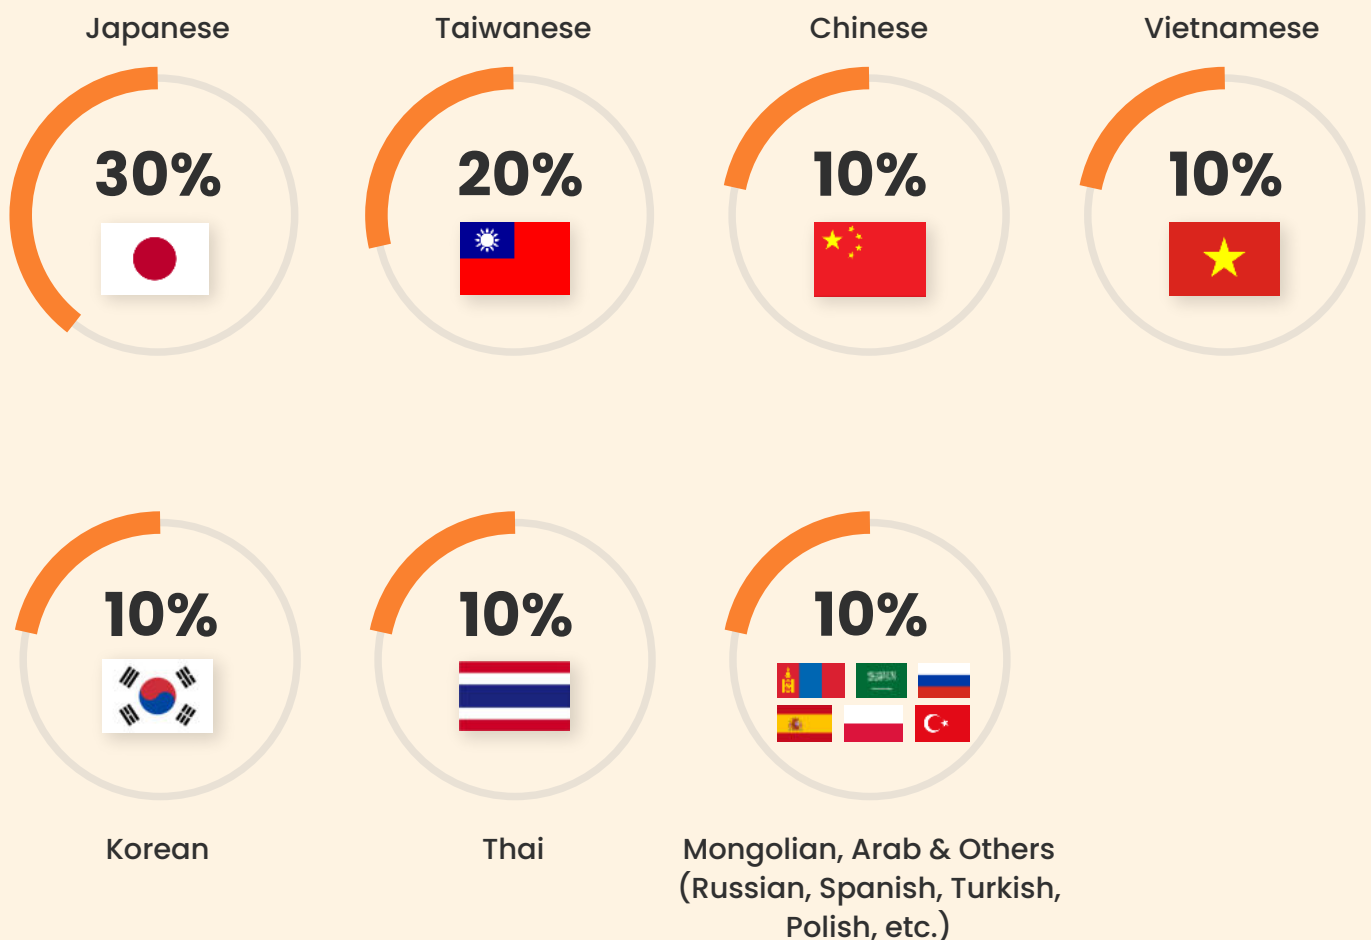

Quota System

国籍のバランスを保つことで、国際的な学習環境を実現し、多国籍のクラスメイトと英語を実践的に使う機会を提供しています。