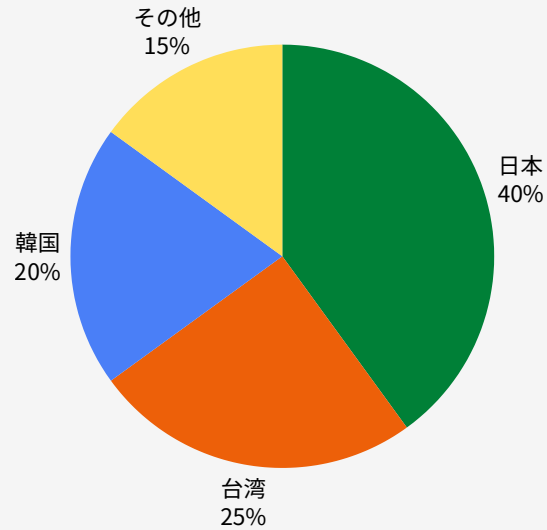

定員200名の中規模の
学校で、学生と講師の
距離が近く、アット
ホームな環境です。

豊富なコース

予算や期間、ニーズに
応じて豊富なコースを
ご用意しています。

Student Profile

定員：200名

国籍比率

年齢層

※年間を通しての平均比率です。時期によって比率が前後することがあります。