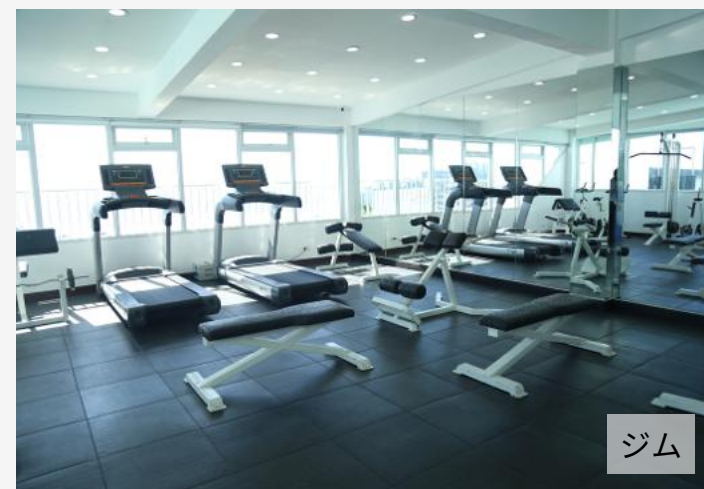

※60歳以下のみ滞在可。60歳以上は要相談

お部屋

プール

ビジネスラウンジ

ジム

2人部屋 Ocean View

- ✓ ベランダ
- ✓ クローゼット 2つ
- ✓ 冷蔵庫
- ✓ 静かなエアコン

2人部屋