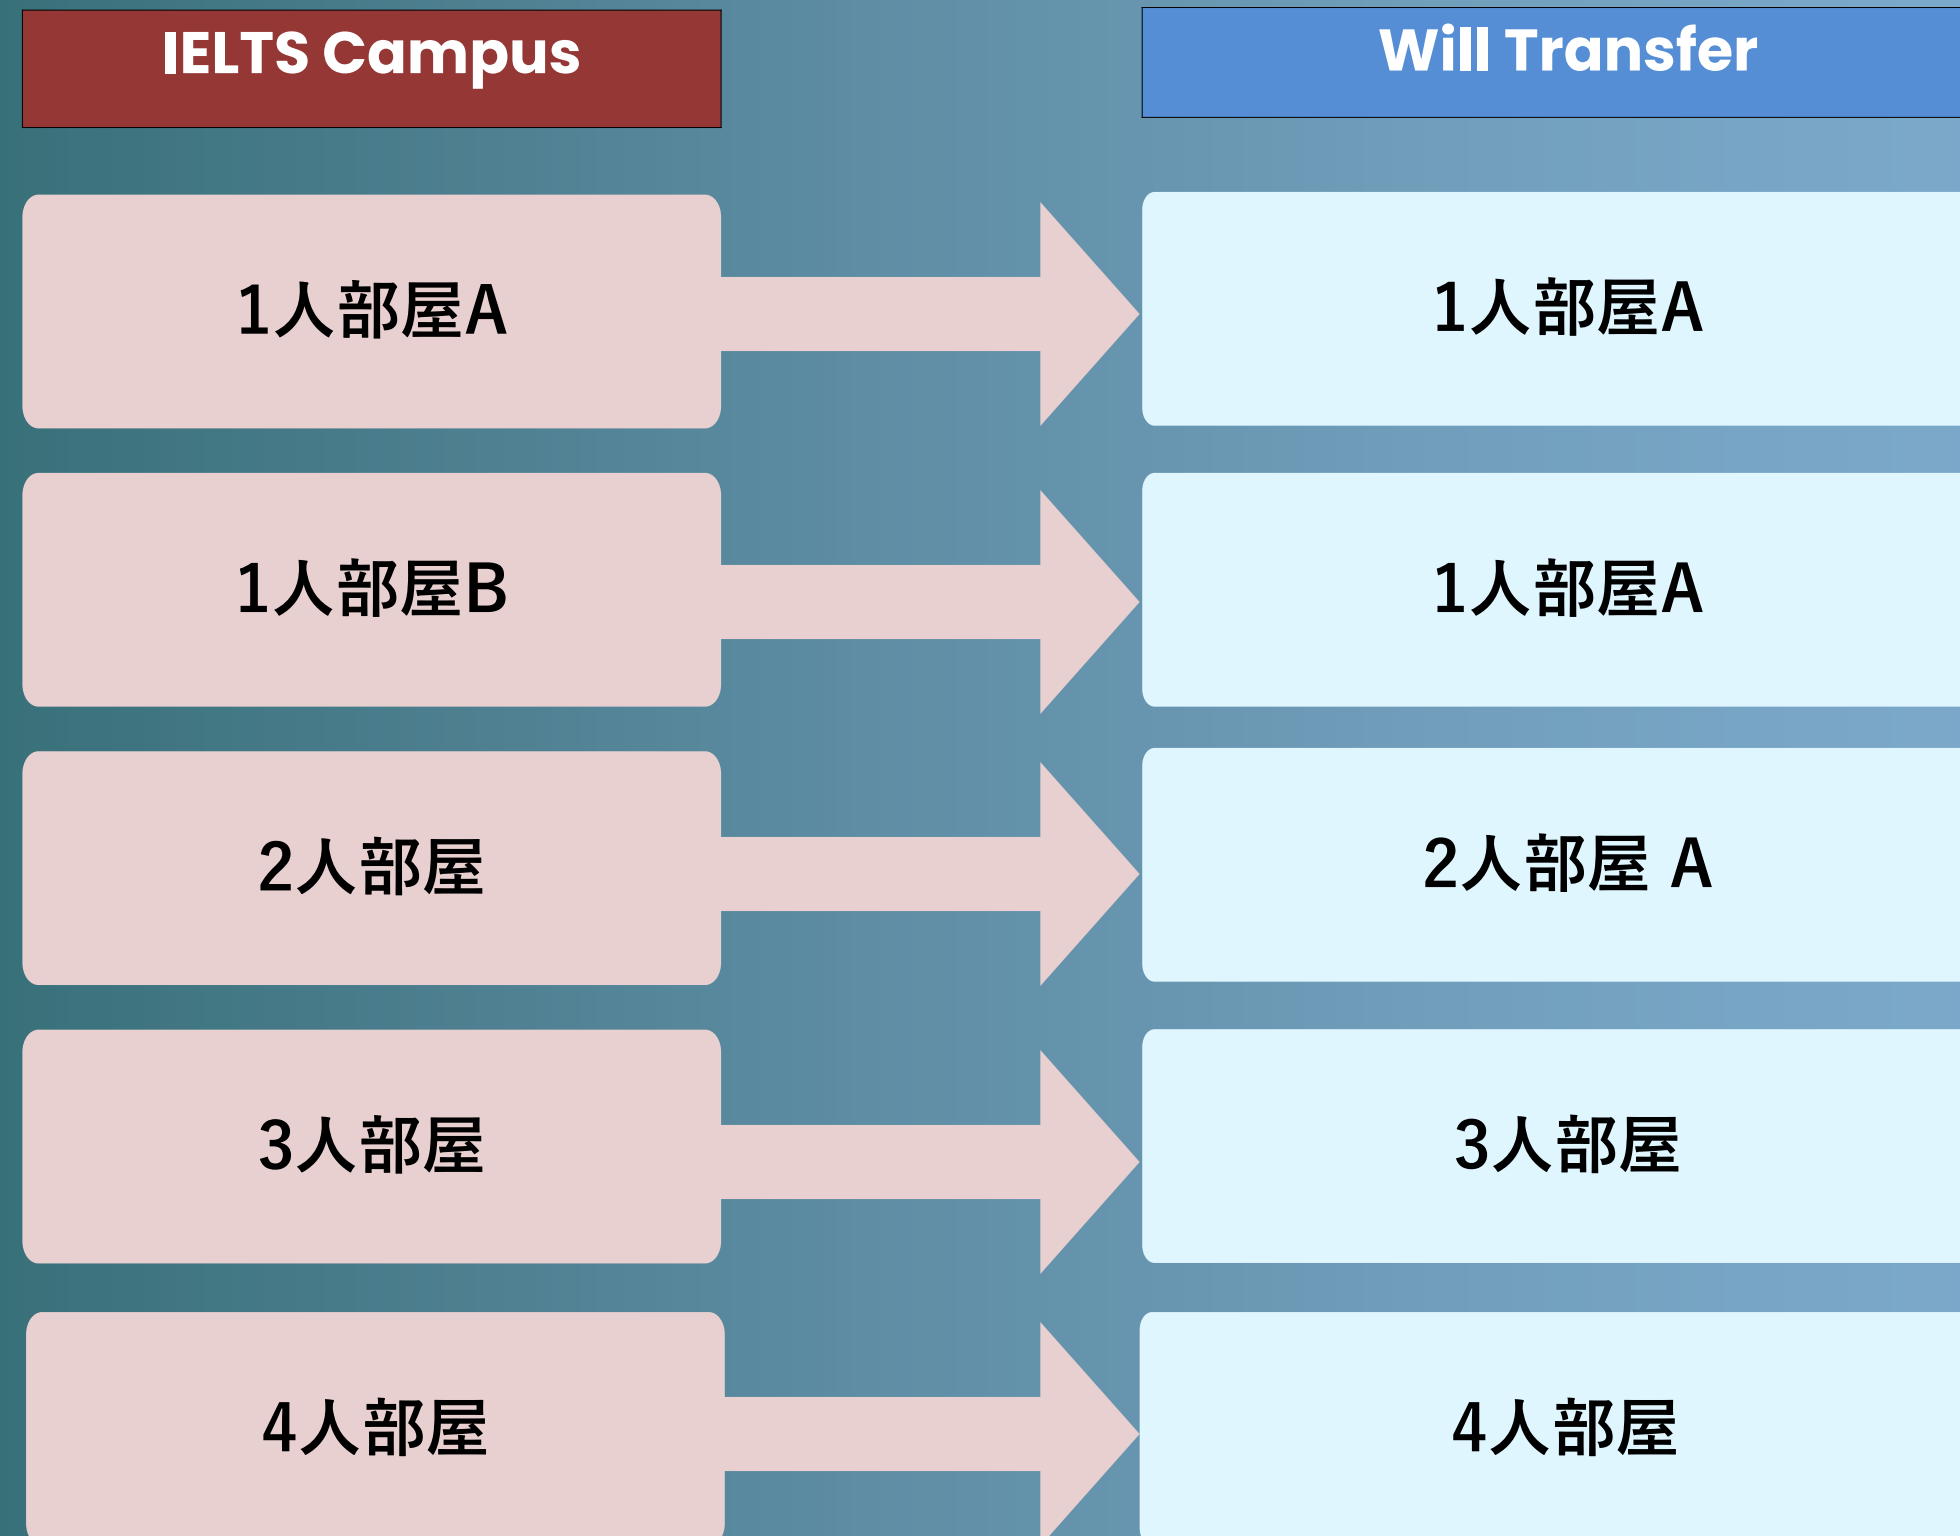

## New : 5人部屋 Solo

元々の6人部屋を5人部屋にし、さらに個室空間になるようリノベーション。

現在6人部屋滞在の生徒がいるため、リノベーションは随時行います。料金や販売開始時期等の詳細は追ってご連絡いたします。

## 10月 3-4日: IELTSの生徒はメインへ移動

既に登録済みの生徒は下記の通り、メインキャンパスのお部屋へ移動。  
お部屋代の差額は無料です。

# Dormitory 登録方法

入学から卒業までが  
2026年9月までの場合

現在のIELTSキャンパスのお部屋タイプから選択

入学が  
2026年10月4日以降の場合

メインキャンパスのお部屋タイプから選択  
(1人部屋A・B・C / 2人部屋A / 4人部屋 / 6人部屋)

入学から卒業までに  
2026年10月をまたぐ場合

2026年9月まではIELTSキャンパスのお部屋タイプから選択  
2026年10月4日以降はメインキャンパスのお部屋タイプから選択